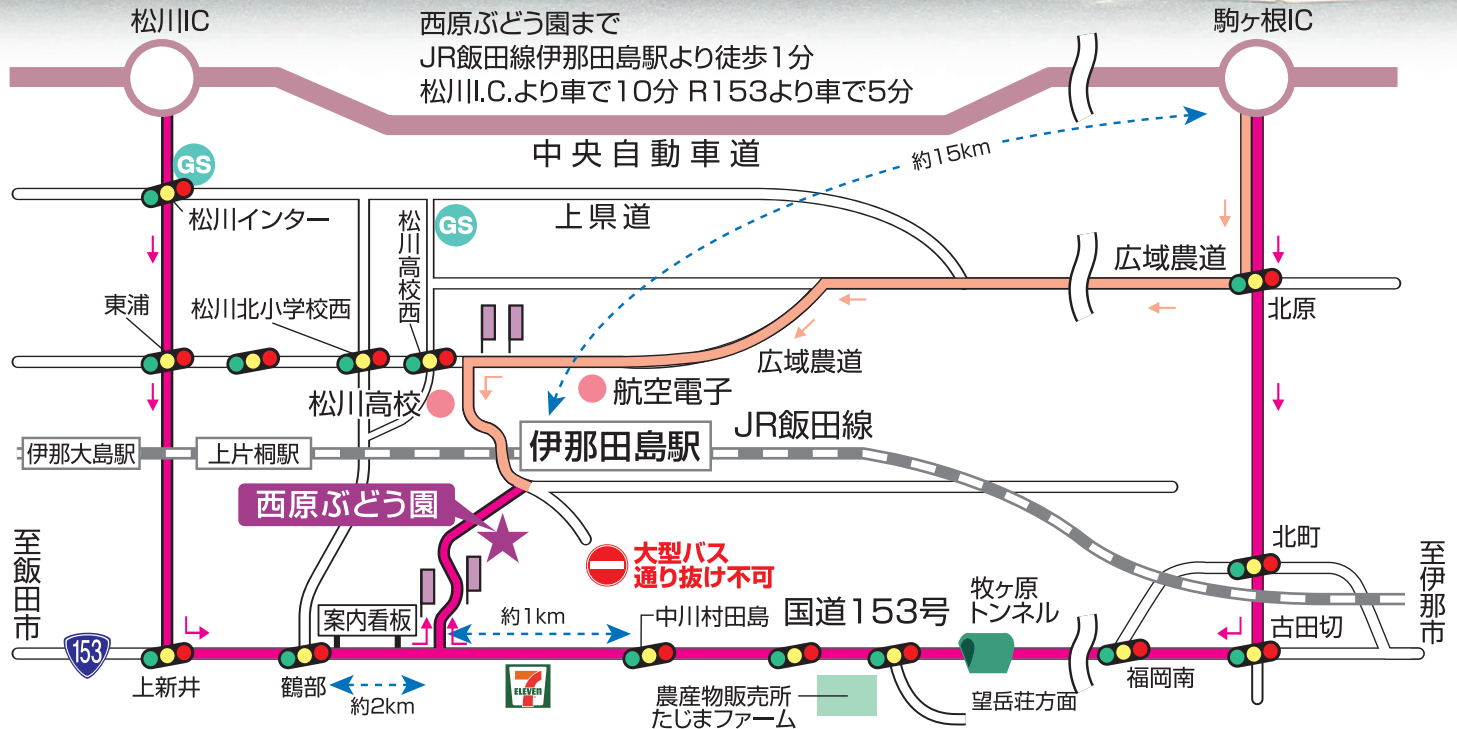

## ぶどう祭開催!

9/16 **土**・17 **日** AM9:00~  
PM5:00

★豚汁無料サービス

NISHIHARA GARDEN

中川村は、気候が温暖で特に農作物を美味しく育てるのに適していると言われる昼夜の温度差がほどよくあります。そのため、野菜や果物に「うまみ」が生まれ、みなさんに美味しいと好評をいただいております。ぜひお出掛けください。

— 駒ヶ根ICより広域農道経由のルート — 松川・駒ヶ根ICより国道153号経由のルート